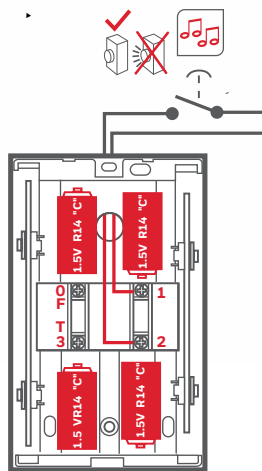

Honeywell | Quick Start Guide

FACET

DOORBELL | GONG | CARILLON DE PORTE | TIMBRE DE PUETRA

- EN** Getting started
 DE Erste Schritte
 FR Démarrage
 NL Aan de slag
 FI Aloitusopas
 DK Kom i gang
IT Operazioni preliminari
ES Para empezar
PT Para começar
GR Πρώτα βήματα
SE Kom igång

D107

- 3**
- Battery
Piles
Batterien
Pilas
Batterijen
Batterier
Paristot
Pilhas
Batterie
Baterie
батарејка

or
ou
o

Volts	Honeywell Transformer
220-240V	D753, D780

T = Transformer
Transformateur
Transformator
Transformador
Muuntaja
Trasformatore
трансформатор